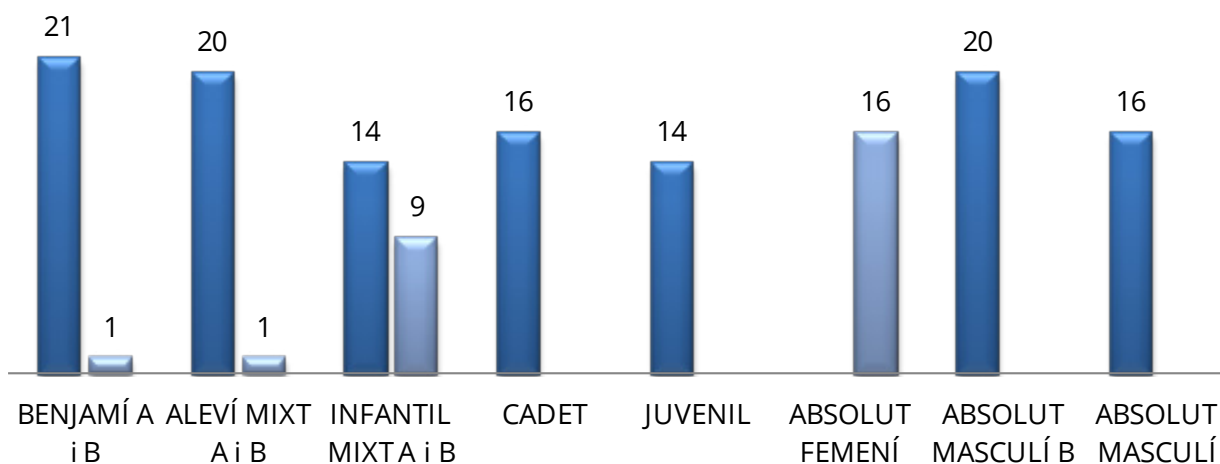

WATERPOLO

EQUIP TÈCNIC

Cap de secció
Albert Garcia

Cap tècnic
Pablo Quattrocchio

Entrenador Equip Absolut Masculí A
Pablo Quattrocchio

Entrenador Equip Absolut Masculí B
Javier Soler

Entrenador Equip Absolut Femení
Ana Copado

Entrenador Equip Juvenil
Javier Soler

Entrenador Equip Cadet Masculí
Borja Furió

Entrenadora Equip Cadet Femení
Ana Copado

Entrenador Equip Infantil Mixte A
Oscar Cervetto

Entrenador Equip Infantil Mixte B
Gerard Troyano

Entrenadors Equip Aleví Mixte A
Borja Furió

Entrenador Equip Aleví Mixte B
Borja Furió

Entrenadora Equip Benjamí Mixte
Núria Riaño

Entrenador Equip PreBenjamí
Oscar Cervetto

ESPORTISTES DE LA TEMPORADA 2016-17

■ HOMES ■ DONES